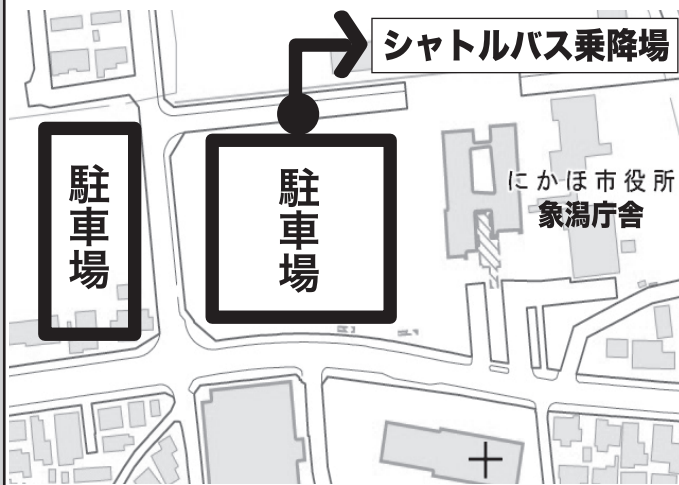

## にかほ市役所 象潟庁舎

## にかほ市役所 金浦庁舎

## にかほ市役所 仁賀保庁舎

### 住路 (B&G行き)

象潟庁舎	金浦庁舎	仁賀保庁舎
17:00	17:00	17:00
17:30	17:40	17:40
18:00	18:20	18:20
18:30	19:00	19:00
19:00		